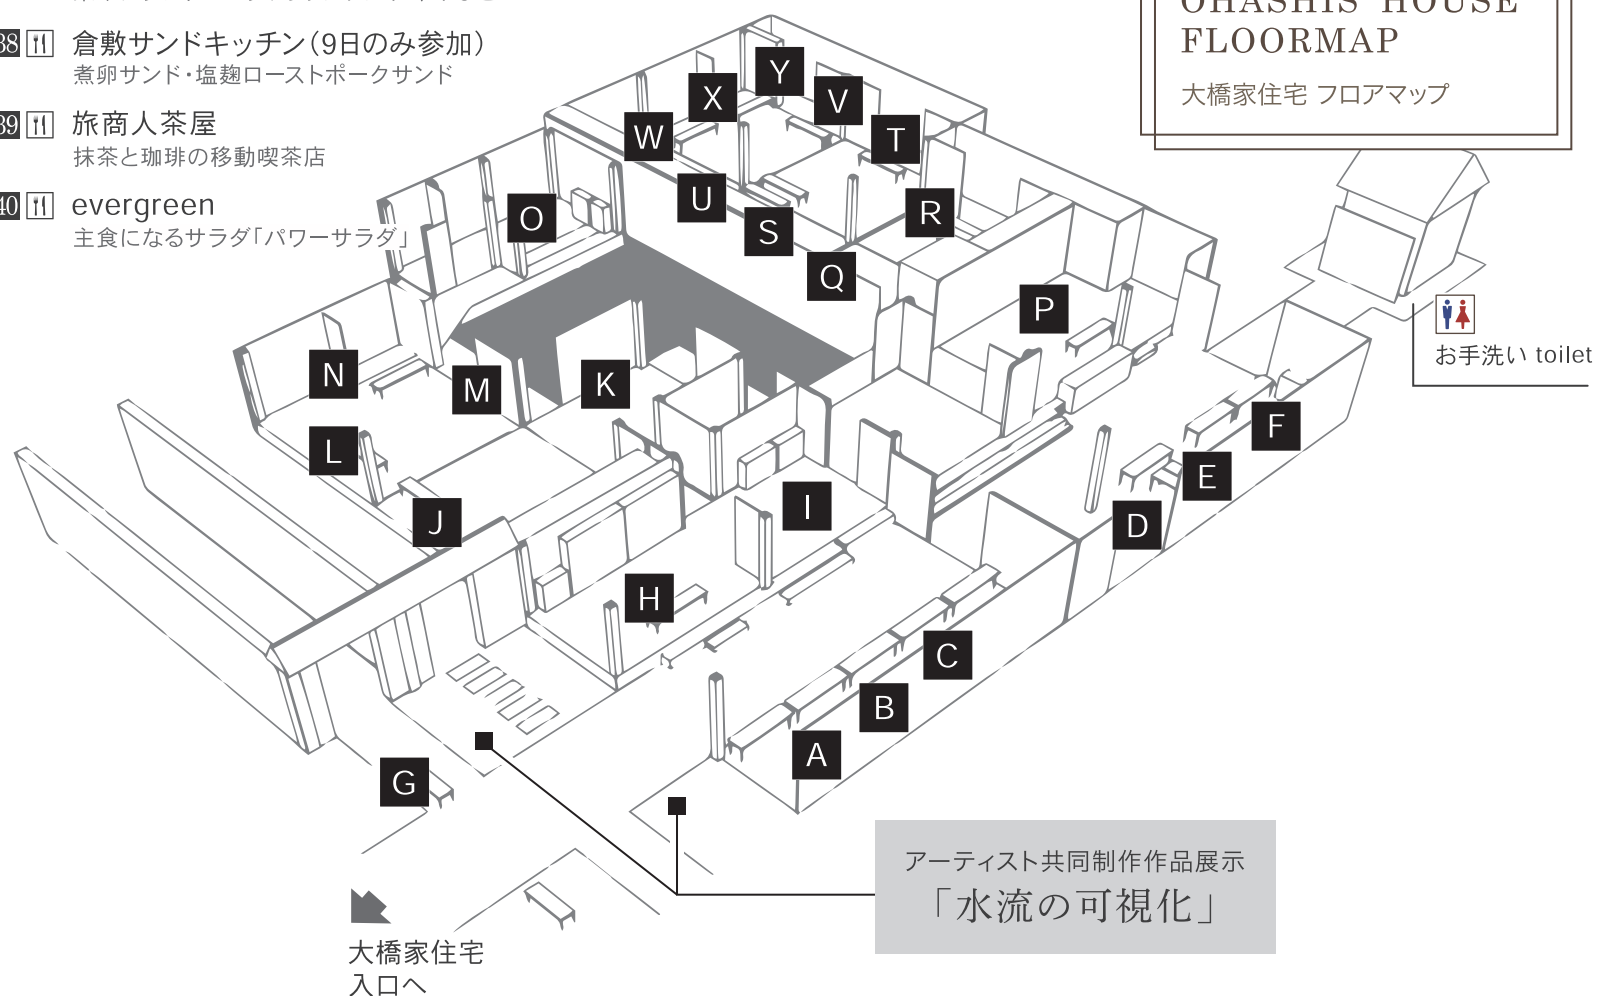

大橋家住宅

- 25** 👤 **飲食休憩所 2**
飲食は適切な距離を保ち、静かに楽しめ
ください。ゴミはお持ち帰り下さい。
- 26** 👉 **ネイル hand KoKo**
秋ネイルで指先からお洒落を楽しみましょう
- 27** 👉 **ガラス工房Minerva**
昭和レトロな懐かしいガラスで遊ぼう!!
- 28** 🔨 **ぬわない畳縁 クラフト会**
畳縁を使ってぬわない小物作りと販売
- 29** 👤 **飲食休憩所 3 (屏風展示)**
飲食は適切な距離を保ち、静かに楽しめ
ください。ゴミはお持ち帰り下さい。
- 30** 👤 **倉敷ロイヤルアートホテル**
倉敷ロイヤルアートホテルのフリーマーケット
- 31** 👉 **Entrada.sw(エントラダ ドット スウ)**
あなたの"似合う"がわかる簡易顔タイプ診断
- 32** 🍴 **地酒屋(屏風展示)**
岡山の地酒と岡山の祭り寿司で乾杯!
- 33** 👤 **木村福太郎 町かど美術館**
生まれ育った倉敷をこよなく愛した画家です。
- 34** 🔨 **手shigoto**
心をこめた手作りアクセサリー♡
- 35** 👉 **眞鍋芳生・備中張り子倶楽部**
スタンプラリー
張り子、土人形など販売・絵付け体験
- 36** 🍴 **台湾飯Kurashiki**
ルーロー飯と倉敷クラフトコーラ
- 37** 🍴 **デザートタイムクラシキ**
地元の野菜をたっぷり使ったカレー
薬草クラフトコーラ、オリジナルチャイなど
- 38** 🍴 **倉敷サンドキッチン(9日のみ参加)**
煮卵サンド・塩麹ローストポークサンド
- 39** 🍴 **旅商人茶屋**
抹茶と珈琲の移動喫茶店
- 40** 🍴 **evergreen**
主食になるサラダ「パワーサラダ」

OHASHIS' HOUSE FLOORMAP

大橋家住宅 フロアマップ

大橋家住宅
入口へ

アーティスト共同制作作品展示
「水流の可視化」

お手洗い toilet